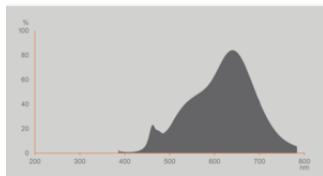

Produktegenskaber

- LED-lyskilder til 230V

- Spredningsvinkel: op til 300°
- Dæmpbar
- Farvegengivelsesindeks R_a : ≥ 90

TEKNISKE DATA

ELEKTRISKE DATA

Nominal wattforbrug	5,8 W
Wattforbrug	5.80 W
Nominal spænding	220...240 V
Drifttilstand	230V
Tilsvarende lampe effekt	60 W
Nominal strømstyrke	36 mA
Type strøm	Alternativ strøm (AC)
Startstrøm	0,46 A
Driftsfrekvens	50/60 Hz
Forsynings frekvens	50/60 Hz
Maks antal lyskilder på gruppe 10 A (B)	1406
Max. antal lyskilder på sikringen 16 A (B)	2250
Cos Phi (effektfaktor)	> 0,50

Fotometriske data

Lumen	806 lm
Nominal effektiv lysstrøm 90°	806 lm
Belysningseffektivitet	138 lm/W
Lumenstrøm ved gennemsnitlig lev	0.93
Farvetemperaturer	Varm hvid
Farvetemperatur	2700 K
Farvegengivelsesindex	≥90
Lysfarve	927
Standard afvigelse af farvetemperaturen	≤6 sdcn
Lysstrøm vedligehold-faktor 6,000	0.80
Flimmerværdi (Pst LM)	≤1
Måleværdi for stroboskopiske effekter (SVM)	≤ 0.9

Lystekniske data

Udstrålingsvinkel	300 °
Opvarmningstid (60 %)	< 0.50 s
Opstarttid	< 0.5 s

DIMENSIONER & VÆGT

Total længde	143.00 mm
Diameter	64,00 mm
Maksimum diameter	64 mm
Produktvægt	46,00 g

TEMPERATURER OG DRIFTSBETINGELSER